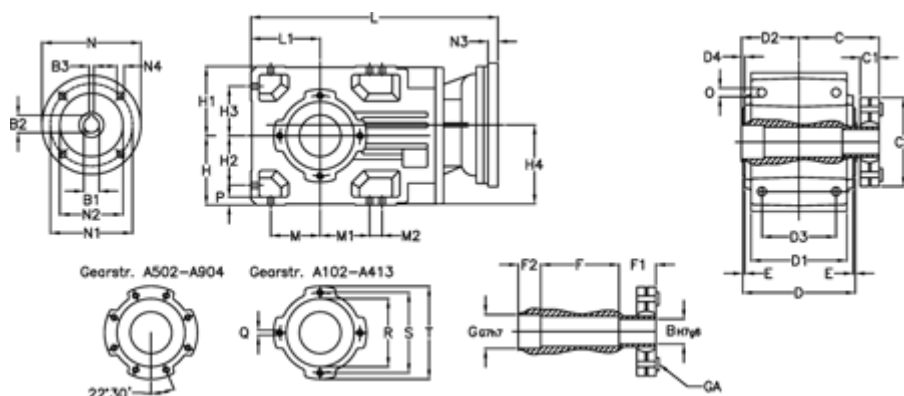

Varenummer: 29600200655240

Beskrivelse: Keglehjulsgear A202US-6,5-P100B5

## Mål

B	= 30	D	= 136	F2	= 36	L	= 335.5	N3	= -
B1	= 28	D1	= 110	G	= 32	L1	= 80	N4	= M12x16
B2	= 31.3	D2	= 60	GA	= 14,5 NM	M	= 60.0	O	= 9.5
B3	= 8	D3	= 90	H	= 80	M1	= 60.0	P	= 9
Betegnelse	= A202US-xx-P100 B5	d4	= 4.5	H1	= 80	M2	= -	Q	= M8x15
C	= 89.5	E	= 3.0	H2	= 60.0	N	= 250	R	= 95
C1	= 23	F	= 77.5	H3	= 60.0	N1	= 215	S	= 115
C2	= 72.0	F1	= 36.0	H4	= 93.0	N2	= 180	T	= 140